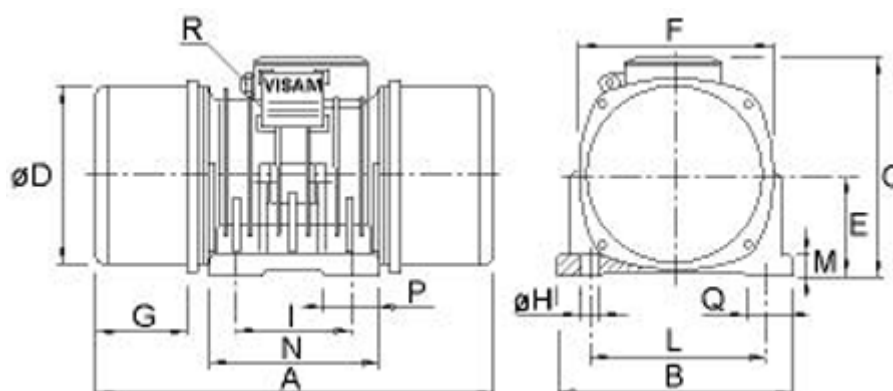

Varenummer: 310101100002600
 Beskrivelse: Vibrationsmotor SPV 9.0 AM 20kgcm
 3000 o/m 1000kg 0,85kW 1x230V 50 Hz

Mål

A	= 366	I	= 120
Antal H	= 4	L	= 180
B	= 225	M	= 20
C	= 233	N	= 210
d	= 187	P	= 70
E	= 105	Q	= 50
G	= 62	R	= M20x1,5
H	= 17		